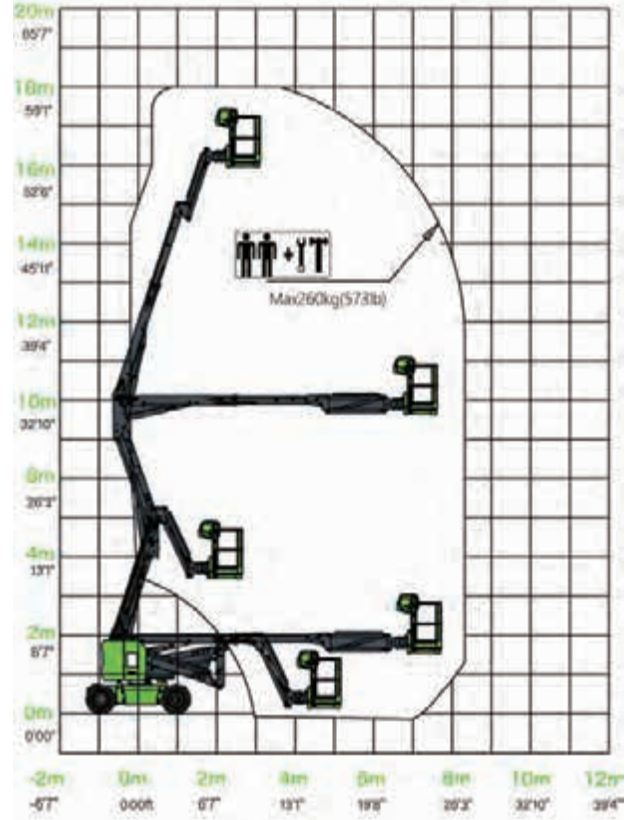

POWER

Batarya (Lityum)	51.2 V / 304 Ah
Şarj	48 V / 60 A
Sürüş Sistemi	32 VAC / 7 kW
Kaldırma Sistemi	24 VAC / 3.3 kW
Yardımcı Güç Ünitesi	12 V / DC
Hidrolik Tank Kapasitesi	40 L

LA14JE(A46JE) Working Range