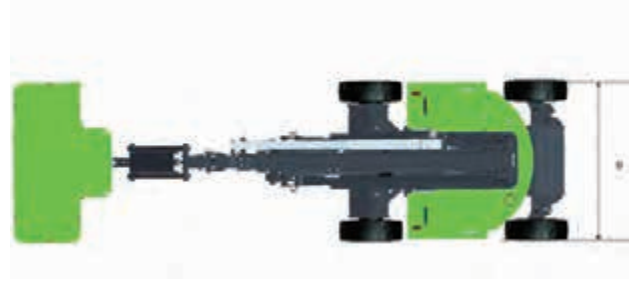

Çalışma Yüksekliği Max. 16 m
Yatay Erişim Max. 8.35 m
Max. Yükseklik Erişimi 7.8 m
Kaldırma Kapasitesi Max. 260 kg
Genişlik ve Uzunluk 1.85 m x 6.36 m

LA14JE

**Eklemlili Platform-
Elektrik Sürüşlü
Lithium Ion Battery**

LA14JE ÖZELLİKLER >>>

BOYUTLAR

Çalışma Yüksekliği Max.	16 m
Platform Yüksekliği Max.	14 m
Yatay Erişim Max.	8,35 m
Max. Yükseklik Erişimi	7.8 m
Platform Boyutu	1.83 x 0.76 x 1.1 m
A. Uzunluk	6.36 m
B. Genişlik (Kapalı/Transport)	1.85 m
C. Yükseklik (Kapalı/Transport)	2 m
D. Yerden Yükseklik	0.24 m
E. Dingil Arası Mesafe	1.9 m

VERİMLİLİK

Kaldırma Kapasitesi Max.	260 kg
Max. Kişi Sayısı	2
Sepet Dönüş Açısı	± 90°
Bom Uzunluğu	1.45 m
Jib Bom Hareketi (Yukarı/Aşağı)	-65° ~ + 72°
Kule Dönüş Açısı	360° Süreksiz
Döner Tabla Kuyruk Salınımı	0 m
Sürüş Hızı (Kapalı)	5 km/h
Sürüş Hızı (Yükseltilmiş)	1 km/h
Tırmanma Kabiliyeti (Kapalı)	30 %
Eğim Sensörü Aktivasyonu (Önden Arkaya/Yandan Yana)	X 3° / Y 3°
Dönüş Yarıçapı (İç/Dış)	2.39 / 3.89 m
Lastik Boyutu (Sağlam Arazi)	250 - 15 / 7.5
Sürüş Tipi	2 WD x 2 WS