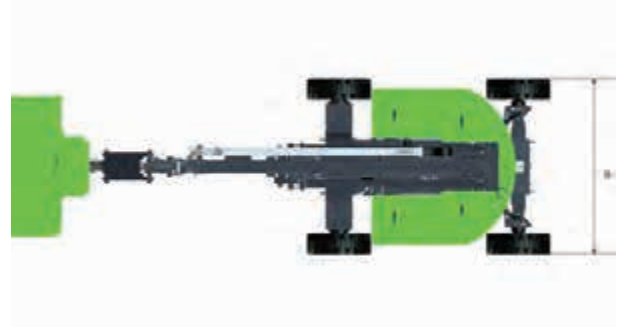

Çalışma Yüksekliği Max.	17.8 m
Yatay Erişim Max.	9.18 m
Max. Yükseklik Erişimi	8.16 m
Platform Kapasitesi	260 kg
Genişlik ve Uzunluk	2.3 x 7.2 m

LA16JE

**Eklemlı Platform-
Elektrik Sürüřlü
Lithium Ion Battery**

LA16JE ÖZELLİKLER >>>

BOYUTLAR

Çalışma Yüksekliği Max.	17.8 m
Platform Yüksekliği Max.	15.8 m
Yatay Erişim Max.	9.18 m
Max. Yükseklik Erişimi	8.16 m
Platform Boyutu	1.83 x 0.76 x 1.1 m
A. Uzunluk	7.2 m
B. Genişlik (Kapalı/Transport)	2.3 m
C. Yükseklik (Kapalı/Transport)	2.35 m
D. Yerden Yükseklik	0.37 m
E. Dingil Arası Mesafe	2.36 m

VERİMLİLİK

Kaldırma Kapasitesi	260 kg
Max. Kişi Sayısı	2
Sepet Dönüş Açısı	± 90°
Bom Uzunluğu	1.65 m
Jib Bom Hareketi (Yukarı/Aşağı)	-70° ~ +72°
Kule Dönüş Açısı	360° Discontinuous
Döner Tabla Kuyruk Salınımı	0 m
Sürüş Hızı (Kapalı)	5 km/h
Sürüş Hızı (Yükseltilmiş)	1 km/h
Tırmanma Kabiliyeti (Kapalı)	40 %
Eğim Sensörü Aktivasyonu (Önden Arkaya/Yandan Yana)	X 5° / Y 5°
Dönüş Yarıçapı (İç/Dış)	2.06 / 4.78 m
Lastik Boyutu (Sağlam Arazi)	33 x 12 - 20
Sürüş Tipi	4 WD x 2 WS