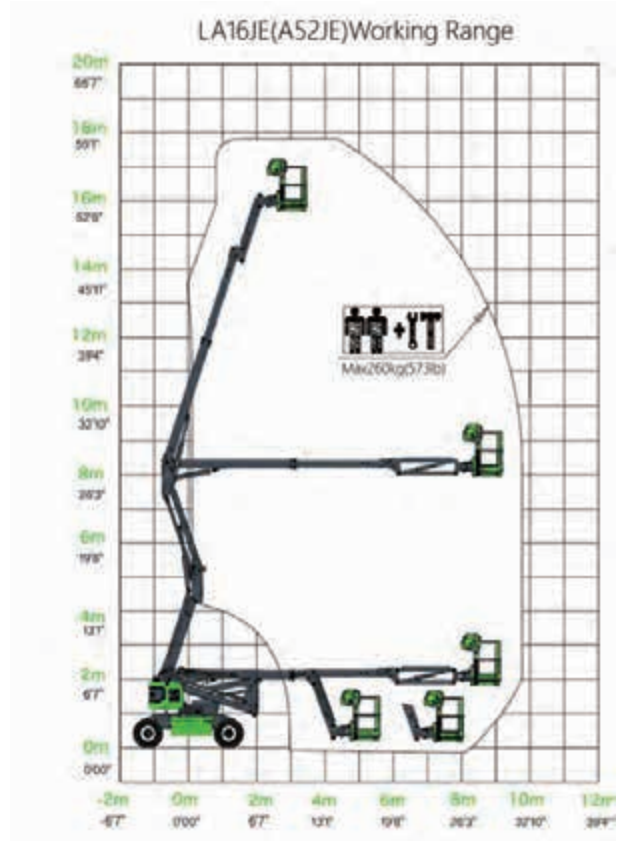

Çalışma Yüksekliği Max.	17.8 m
Yatay Erişim Max.	9.18 m
Max. Yükseklik Erişimi	8.16 m
Platform Kapasitesi	260 kg
Genişlik ve Uzunluk	2.3 x 7.2 m

LA16JE

**Eklemlı Platform-
Elektrik Sürüřlü
Lithium Ion Battery**

LA16JE ÖZELLİKLER >>>

BOYUTLAR

Çalışma Yüksekliği Max.	17.8 m
Platform Yüksekliği Max.	15.8 m
Yatay Erişim Max.	9.18 m
Max. Yükseklik Erişimi	8.16 m
Platform Boyutu	1.83 x 0.76 x 1.1 m
A. Uzunluk	7.2 m
B. Genişlik (Kapalı/Transport)	2.3 m
C. Yükseklik (Kapalı/Transport)	2.35 m
D. Yerden Yükseklik	0.37 m
E. Dingil Arası Mesafe	2.36 m

VERİMLİLİK

Kaldırma Kapasitesi	260 kg
Max. Kişi Sayısı	2
Sepet Dönüş Açısı	± 90°
Bom Uzunluğu	1.65 m
Jib Bom Hareketi (Yukarı/Aşağı)	-70° ~ +72°
Kule Dönüş Açısı	360° Discontinuous
Döner Tabla Kuyruk Salınımı	0 m
Sürüş Hızı (Kapalı)	5 km/h
Sürüş Hızı (Yükseltilmiş)	1 km/h
Tırmanma Kabiliyeti (Kapalı)	40 %
Eğim Sensörü Aktivasyonu (Önden Arkaya/Yandan Yana)	X 5° / Y 5°
Dönüş Yarıçapı (İç/Dış)	2.06 / 4.78 m
Lastik Boyutu (Sağlam Arazi)	33 x 12 - 20
Sürüş Tipi	4 WD x 2 WS

AĞIRLIK

Ağırlık	7,400 kg
---------	----------

GÜÇ

Batarya (Lityum)	51.2 V / 304 Ah
Şarj	48 V / 60 A
Sürüş Sistemi	24 VAC / 3.3 kW
Kaldırma Sistemi	32 VAC / 10 kW
Yardımcı Güç Ünitesi	12 V / DC
Hidrolik Tank Kapasitesi	65 L