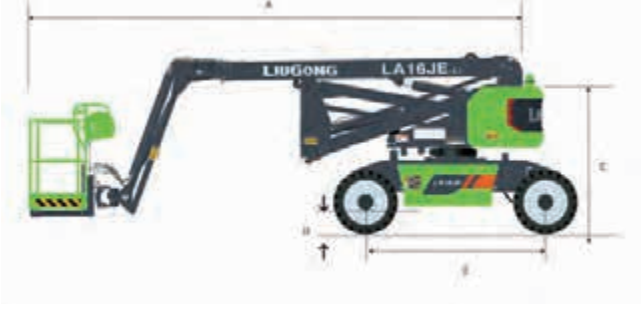

Çalışma Yüksekliği Max.	17.8 m
Yatay Erişim Max.	9.18 m
Max. Yükseklik Erişimi	8.16 m
Platform Kapasitesi	260 kg
Genişlik ve Uzunluk	2.3 x 7.2 m

LA16JE

**Eklemlı Platform-
Elektrik Sürüřlü
Lithium Ion Battery**

LA16JE ÖZELLİKLER >>>

BOYUTLAR

Çalışma Yüksekliği Max.	17.8 m
Platform Yüksekliği Max.	15.8 m
Yatay Erişim Max.	9.18 m
Max. Yükseklik Erişimi	8.16 m
Platform Boyutu	1.83 x 0.76 x 1.1 m
A. Uzunluk	7.2 m
B. Genişlik (Kapalı/Transport)	2.3 m
C. Yükseklik (Kapalı/Transport)	2.35 m
D. Yerden Yükseklik	0.37 m
E. Dingil Arası Mesafe	2.36 m

VERİMLİLİK

Kaldırma Kapasitesi	260 kg
Max. Kişi Sayısı	2
Sepet Dönüş Açısı	± 90°
Bom Uzunluğu	1.65 m
Jib Bom Hareketi (Yukarı/Aşağı)	-70° ~ +72°
Kule Dönüş Açısı	360° Discontinuous
Döner Tabla Kuyruk Salınımı	0 m
Sürüş Hızı (Kapalı)	5 km/h
Sürüş Hızı (Yükseltilmiş)	1 km/h
Tırmanma Kabiliyeti (Kapalı)	40 %
Eğim Sensörü Aktivasyonu (Önden Arkaya/Yandan Yana)	X 5° / Y 5°
Dönüş Yarıçapı (İç/Dış)	2.06 / 4.78 m
Lastik Boyutu (Sağlam Arazi)	33 x 12 - 20
Sürüş Tipi	4 WD x 2 WS

AĞIRLIK

Ağırlık	7,400 kg
---------	----------

GÜÇ

Batarya (Lityum)	51.2 V / 304 Ah
Şarj	48 V / 60 A
Sürüş Sistemi	24 VAC / 3.3 kW
Kaldırma Sistemi	32 VAC / 10 kW
Yardımcı Güç Ünitesi	12 V / DC
Hidrolik Tank Kapasitesi	65 L