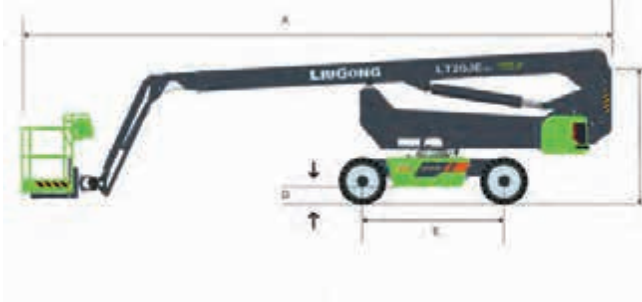

Çalışma Yüksekliği Max.	22.2 m
Yatay Erişim Max.	13.2 m
Max. Yükseklik Erişimi	8.3 m
Kaldırma Kapasitesi Max.	260 kg
Genişlik ve Uzunluk	2.42 m x 8.87 m

LA20JE

**Eklemlı Platform-
Elektrik Sürüřlü
Lithium Ion Battery**

LA20JE ÖZELLİKLER >>>

BOYUTLAR

Çalışma Yüksekliği Max.	22.2 m
Platform Yüksekliği Max.	20.2 m
Yatay Erişim Max.	13.2 m
Max. Yükseklik Erişimi	8.3 m
Platform Boyutu	1.83 x 0.76 x 1.1 m
A. Uzunluk	8.87 m
B. Genişlik (Kapalı/Transport)	2.42 / 2.29 m
C. Yükseklik (Kapalı/Transport)	2.32 / 2.2 m
D. Yerden Yükseklik	0.31 m
E. Dingil Arası Mesafe	2.5 m

VERİMLİLİK

Kaldırma Kapasitesi Max.	260 kg
Max. Kişi Sayısı	2
Sepet Dönüş Açısı	± 90°
Bom Uzunluğu	1.85 m
Jib Bom Hareketi (Yukarı/Aşağı)	-65° ~ + 70°
Kule Dönüş Açısı	360° Süreksiz
Döner Tabla Kuyruk Salınımı	0.72 m
Sürüş Hızı (Kapalı)	5 km/h
Sürüş Hızı (Yükseltilmiş)	0.6 km/h
Tırmanma Kabiliyeti (Kapalı)	45 %
Eğim Sensörü Aktivasyonu (Önden Arkaya/Yandan Yana)	X 5° / Y 5°
Dönüş Yarıçapı (İç/Dış)	2.4 / 5.5 m
Lastik Boyutu (Sağlam Arazi)	33 x 12 - 20
Sürüş Tipi	4 WD x 2 WS

AĞIRLIK

Ağırlık	9,500 kg
---------	----------

POWER

Batarya (Lityum)	48 V / 460 Ah
Şarj	48 V / 60 A
Sürüş Sistemi	32 VAC / 10 kW
Kaldırma Sistemi	32 VAC / 3.3 kW
Yardımcı Güç Ünitesi	12 V / DC
Hidrolik Tank Kapasitesi	93 L