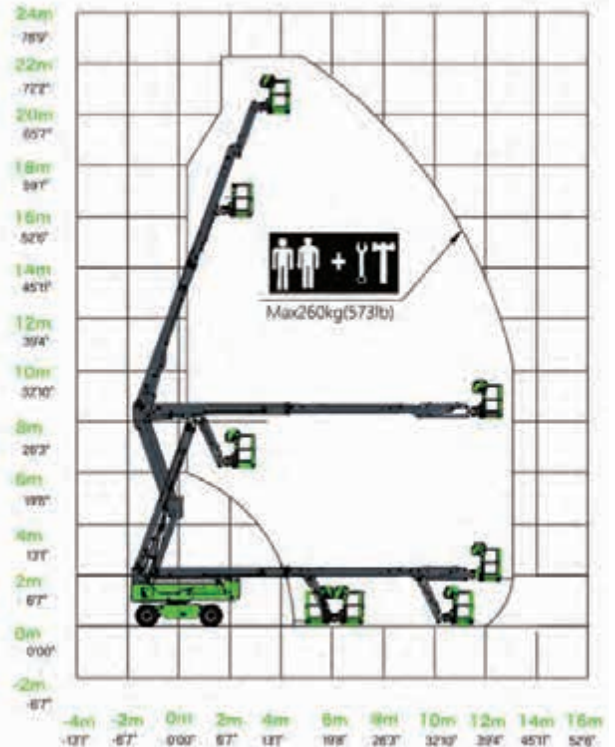

LA20JE(A66JE) Working Range

+90 216 582 00 40
www.aylift.net

AY LİFT PLATFORM KİRALAMA DIŞ. TİC. LTD. ŞTİ.
Evliya Çelebi Mah. Rauf Orbay Cad. Akgül Sok. No:1/5 Tuzla-İST.
info@aylift.net aliriza@aylift.net nihat@aylift.net faruk@aylift.net