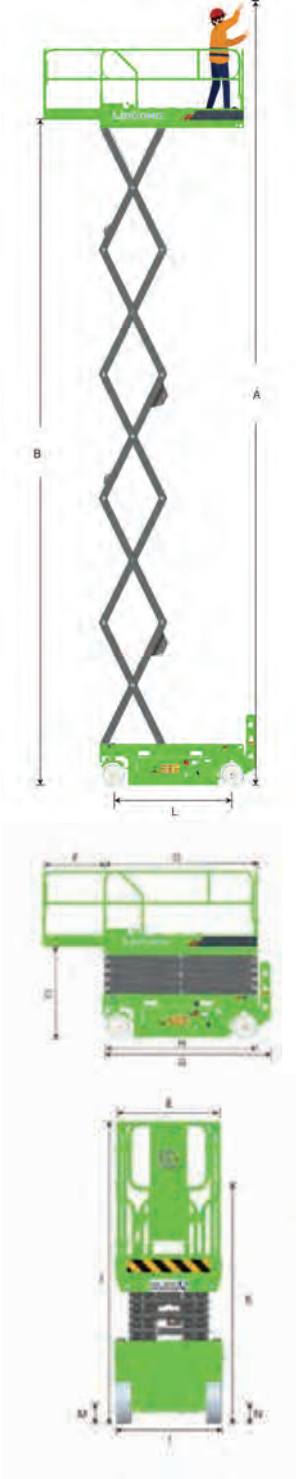

Çalışma Yüksekliği Max. 7.8 m
Kaldırma Kapasitesi Max. 230 kg
Genişlik 0.81 m
Uzunluk 1.86 m
Ağırlık 1,500 kg

LS0608H

Elektrikli Makaslı Platform H-Drive

LS0608H ÖZELLİKLER >>>

BOYUTLAR

A. Çalışma Yüksekliği Max.	7.8 m
B. Platform Yüksekliği Max.	5.8 m
C. Kapalı Platform Yüksekliği	1 m
D. Platform Uzunluğu	1.64 m
E. Platform Genişliği	0.75 m
F. Sepet Uzatma	0.9 m
G. Uzunluk	1.86 m
H. Uzunluk (Merdivensiz)	1.72 m
I. Genişlik	0.81 m
J. Kapalı Yükseklik (Korkuluk Açık)	2.17 m
K. Kapalı Yükseklik (Korkuluk Kapalı)	1.73 m
L. Dingil Arası Mesafe	1.37 m
M. Yerden Yükseklik (Yan Flap Açık)	85 mm
N. Yerden Yükseklik (Yan Flap Kapalı)	18 mm

VERİMLİLİK

Kaldırma Kapasitesi Max.	230 kg
Sepet Uzatma Kapasitesi	113 kg
Max. Kişi Sayısı (İç Mekan/Dış Mekan)	2 / 1
Sürüş Hızı (Kapalı)	2 km/h
Sürüş Hızı (Yükseltilmiş)	0.3 km/h
Dönüş Yarıçapı (İç/Dış)	0.3 / 1.78 m
Kaldırma/İndirme Süresi	25 / 22 s
Tırmanma Kabiliyeti	25 %
Eğim Sensörü Aktivasyonu (Önden Arkaya/Yandan Yana)	X 1.5° / Y 3°
Lastik Boyutu (Sağlam, İz Bırakmayan)	356 x 114 mm

GÜÇ

Batarya	24 V / 135 Ah
Lityum Batarya (İsteğe bağlı)	24 V / 105 Ah
Şarj	24 V / 15 A
Sürüş Sistemi	24 V / 3.3 kW
Hidrolik Sistem Hacmi	8 L
Hidrolik Tank Kapasitesi	6 L

AĞIRLIK

Ağırlık	1,500 kg
---------	----------