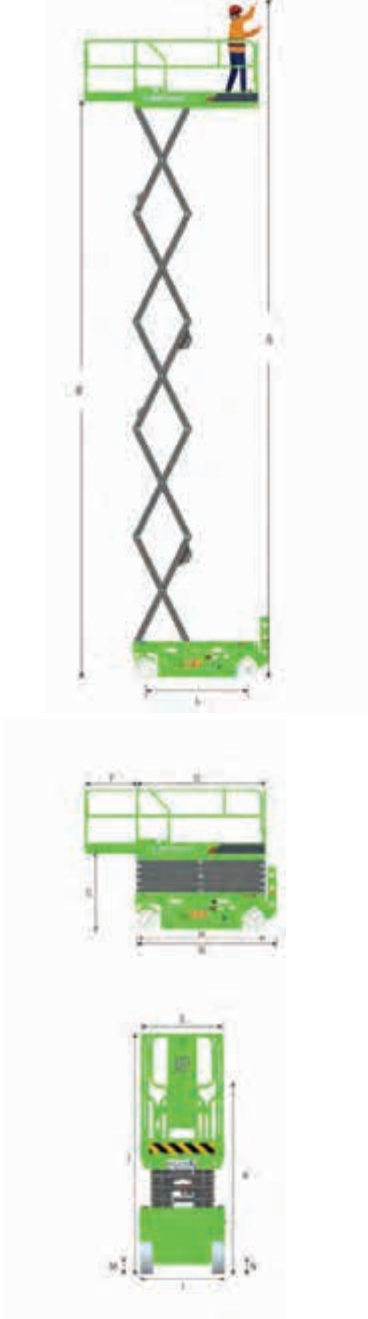

Çalışma Yüksekliği Max. 10 m
Kaldırma Kapasitesi Max. 230 kg
Genişlik 0,844 m
Uzunluk 2,48 m
Ağırlık 2,200 kg

LS0808H

Elektrikli Makaslı Platform H-Drive

LS0808H ÖZELLİKLER >>>

BOYUTLAR

A. Çalışma Yüksekliği Max.	10 / 8 m
B. Platform Yüksekliği Max.	8 / 6 m
C. Kapalı Platform Yüksekliği	1.22 m
D. Platform Uzunluğu	2.28 m
E. Platform Genişliği	0.81 m
F. Sepet Uzatma	0.9 m
G. Uzunluk	2.48 m
H. Uzunluk (Merdivensiz)	2.29 m
I. Genişlik	0.844 m
J. Kapalı Yükseklik (Korkuluk Açık)	2.36 m
K. Kapalı Yükseklik (Korkuluk Kapalı)	1.8 m
L. Dingil Arası Mesafe	1.88 m
M. Yerden Yükseklik (Yan Flap Açık)	100 mm
N. Yerden Yükseklik (Yan Flap Kapalı)	20 mm

VERİMLİLİK

Kaldırma Kapasitesi Max.	230 kg
Sepet Uzatma Kapasitesi	113 kg
Max. Kişi Sayısı (İç Mekan/Dış Mekan)	2 / 1
Sürüş Hızı (Kapalı)	2 km/h
Sürüş Hızı (Yükseltilmiş)	0.4 km/h
Dönüş Yarıçapı (İç/Dış)	0.24 / 2.2 m
Kaldırma/İndirme Süresi	38 / 34 s
Tırmanma Kabiliyeti	25 %
Eğim Sensörü Aktivasyonu (Önden Arkaya/Yandan Yana)	X 1.5° / Y 3°
Lastik Boyutu (Sağlam, İz Bırakmayan)	381 x 127 mm

GÜÇ

Batarya	24 V / 225 Ah
Lityum Batarya (İsteğe bağlı)	24 V / 230 Ah
Şarj	24 V / 30 A
Sürüş Sistemi	24 VAC / 3.3 kW
Hidrolik Sistem Hacmi	23 L
Hidrolik Tank Kapasitesi	20 L

AĞIRLIK

Ağırlık	2,200 kg
---------	----------