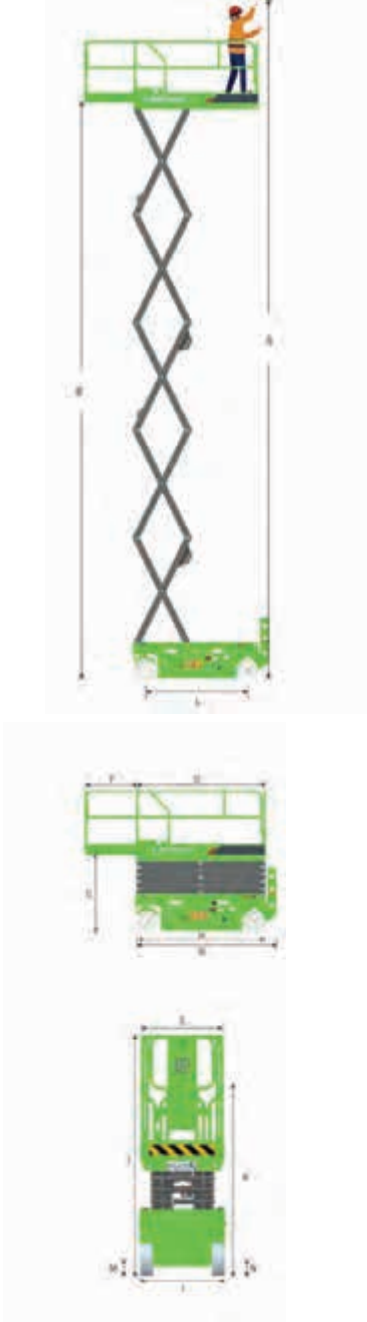

Çalışma Yüksekliği Max. 10 m
Kaldırma Kapasitesi Max. 450 kg
Genişlik 1.18 m
Uzunluk 2.48 m
Ağırlık 2,330 kg

LS0812H

Elektrikli Makaslı Platform H-Drive

LS0812H ÖZELLİKLER >>>

BOYUTLAR

A. Çalışma Yüksekliği Max.	10 m
B. Platform Yüksekliği Max.	8 m
C. Kapalı Platform Yüksekliği	1.22 m
D. Platform Uzunluğu	2.28 m
E. Platform Genişliği	1.15 m
F. Sepet Uzatma	0.9 m
G. Uzunluk	2.48 m
H. Uzunluk (Merdivensiz)	2.29 m
I. Genişlik	1.18 m
J. Kapalı Yükseklik (Korkuluk Açık)	2.5 m
K. Kapalı Yükseklik (Korkuluk Kapalı)	1.8 m
L. Dingil Arası Mesafe	1.88 m
M. Yerden Yükseklik (Yan Flap Açık)	100 mm
N. Yerden Yükseklik (Yan Flap Kapalı)	20 mm

VERİMLİLİK

Kaldırma Kapasitesi Max.	450 kg
Sepet Uzatma Kapasitesi	120 kg
Max. Kişi Sayısı (İç Mekan/Dış Mekan)	2 / 1
Sürüş Hızı (Kapalı)	4 km/h
Sürüş Hızı (Yükseltilmiş)	0.7 km/h
Dönüş Yarıçapı (İç/Dış)	0.24 / 2.39 m
Kaldırma/İndirme Süresi	43 / 35 s
Tırmanma Kabiliyeti	25 %
Eğim Sensörü Aktivasyonu (Önden Arkaya/Yandan Yana)	X 1.5° / Y 3°
Lastik Boyutu (Sağlam, İz Bırakmayan)	381 x 127 mm

GÜÇ

Batarya	24 V / 225 Ah
Lityum Batarya (İsteğe bağlı)	24 V / 230 Ah
Şarj	24 V / 30 A
Sürüş Sistemi	24 VAC / 3.3 kW
Hidrolik Sistem Hacmi	23 L
Hidrolik Tank Kapasitesi	20 L

AĞIRLIK

Ağırlık	2,330 kg
---------	----------