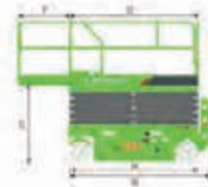

Çalışma Yüksekliği Max. 11.8 m
Kaldırma Kapasitesi Max. 350 kg
Genişlik 1.18 m
Uzunluk 2.48 m
Ağırlık 2,480 kg

LS1012H

Elektrikli Makaslı Platform H-Drive

LS1012H ÖZELLİKLER >>>

BOYUTLAR

A. Çalışma Yüksekliği Max.	11.8 m
B. Platform Yüksekliği Max.	9.8 m
C. Kapalı Platform Yüksekliği	1.35 m
D. Platform Uzunluğu	2.28 m
E. Platform Genişliği	1.15 m
F. Sepet Uzatma	0.9 m
G. Uzunluk	2.48 m
H. Uzunluk (Merdivensiz)	2.29 m
I. Genişlik	1.18 m
J. Kapalı Yükseklik (Korkuluk Açık)	2.5 m
K. Kapalı Yükseklik (Korkuluk Kapalı)	1.94 m
L. Dingil Arası Mesafe	1.88 m
M. Yerden Yükseklik (Yan Flap Açık)	100 mm
N. Yerden Yükseklik (Yan Flap Kapalı)	20 mm

VERİMLİLİK

Kaldırma Kapasitesi Max.	350 kg
Sepet Uzatma Kapasitesi	120 kg
Max. Kişi Sayısı (İç Mekan/Dış Mekan)	2 / 1
Sürüş Hızı (Kapalı)	2 km/h
Sürüş Hızı (Yükseltilmiş)	0.4 km/h
Dönüş Yarıçapı (İç/Dış)	0.24 / 2.3 m
Kaldırma/İndirme Süresi	55 / 58 s
Tırmanma Kabiliyeti	25 %
Eğim Sensörü Aktivasyonu (Önden Arkaya/Yandan Yana)	X 1.5° / Y 3°
Lastik Boyutu (Sağlam, İz Bırakmayan)	381 x 127 mm

GÜÇ

Batarya	24 V / 225 Ah
Lityum Batarya (İsteğe bağlı)	24 V / 230 Ah
Şarj	24 V / 30 A
Sürüş Sistemi	24 VAC / 3.3 kW
Hidrolik Sistem Hacmi	25 L
Hidrolik Tank Kapasitesi	20 L

AĞIRLIK

Ağırlık	2,480 kg
---------	----------