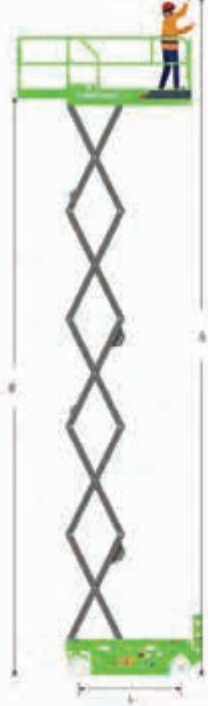

Çalışma Yüksekliği Max. 11.8 m
Kaldırma Kapasitesi Max. 350 kg
Genişlik 1.18 m
Uzunluk 2.48 m
Ağırlık 2,480 kg

LS1012H

Elektrikli Makaslı Platform H-Drive

LS1012H ÖZELLİKLER >>>

BOYUTLAR

A. Çalışma Yüksekliği Max.	11.8 m
B. Platform Yüksekliği Max.	9.8 m
C. Kapalı Platform Yüksekliği	1.35 m
D. Platform Uzunluğu	2.28 m
E. Platform Genişliği	1.15 m
F. Sepet Uzatma	0.9 m
G. Uzunluk	2.48 m
H. Uzunluk (Merdivensiz)	2.29 m
I. Genişlik	1.18 m
J. Kapalı Yükseklik (Korkuluk Açık)	2.5 m
K. Kapalı Yükseklik (Korkuluk Kapalı)	1.94 m
L. Dingil Arası Mesafe	1.88 m
M. Yerden Yükseklik (Yan Flap Açık)	100 mm
N. Yerden Yükseklik (Yan Flap Kapalı)	20 mm

VERİMLİLİK

Kaldırma Kapasitesi Max.	350 kg
Sepet Uzatma Kapasitesi	120 kg
Max. Kişi Sayısı (İç Mekan/Dış Mekan)	2 / 1
Sürüş Hızı (Kapalı)	2 km/h
Sürüş Hızı (Yükseltilmiş)	0.4 km/h
Dönüş Yarıçapı (İç/Dış)	0.24 / 2.3 m
Kaldırma/İndirme Süresi	55 / 58 s
Tırmanma Kabiliyeti	25 %
Eğim Sensörü Aktivasyonu (Önden Arkaya/Yandan Yana)	X 1.5° / Y 3°
Lastik Boyutu (Sağlam, İz Bırakmayan)	381 x 127 mm

GÜÇ

Batarya	24 V / 225 Ah
Lityum Batarya (İsteğe bağlı)	24 V / 230 Ah
Şarj	24 V / 30 A
Sürüş Sistemi	24 VAC / 3.3 kW
Hidrolik Sistem Hacmi	25 L
Hidrolik Tank Kapasitesi	20 L

AĞIRLIK

Ağırlık	2,480 kg
---------	----------