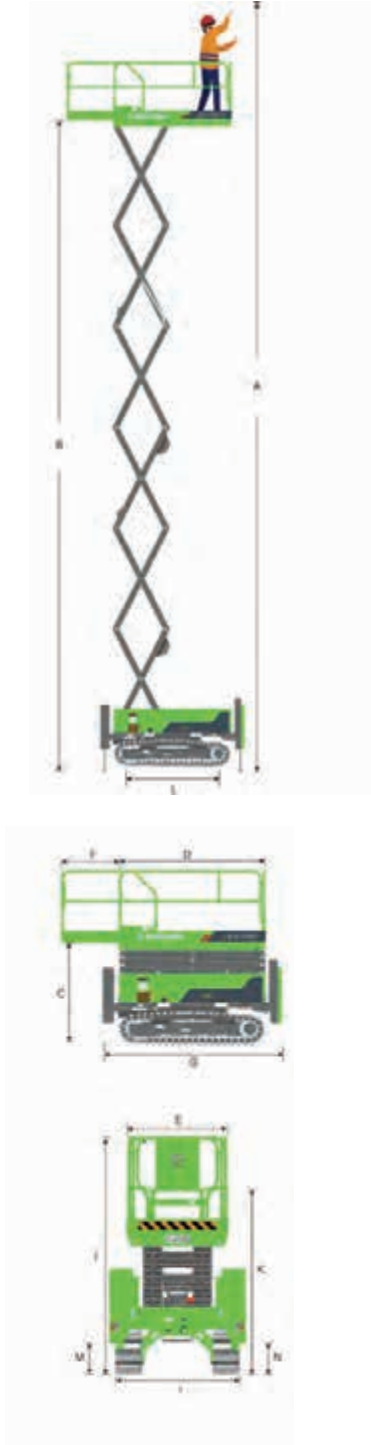

**Çalışma Yüksekliği Max.** 14 m  
**Kaldırma Kapasitesi Max.** 320 kg  
**Genişlik** 1.56 m  
**Uzunluk** 2.8 m  
**Ağırlık** 3,700 kg

## **Paletli Makaslı Platform H-Drive**

## BOYUTLAR

A. Çalışma Yüksekliği Max.	14 m
B. Platform Yüksekliği Max.	12 m
C. Kapalı Platform Yüksekliği	1.52 m
D. Platform Uzunluğu	2.28 m
E. Platform Geniřlięi	1.15 m
F. Sepet Uzatma	0.9 m
G. Uzunluk	2.8 m
I. Geniřlik	1.56 m
J. Kapalı Yükseklik (Korkuluk Açık)	2.665 m
K. Kapalı Yükseklik (Korkuluk Kapalı)	2.1 m
L. Dingil Arası Mesafe	1.785 m
M. Yerden Yükseklik	0.4 m