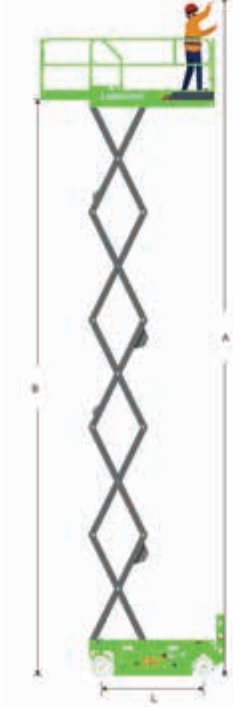

Çalışma Yüksekliği Max. 15.7 / 8 m
Kaldırma Kapasitesi Max. 250 kg
Genişlik 1.25 m
Uzunluk 2.84 m
Ağırlık 3,280 kg

LS1412H

Elektrikli Makaslı Platform H-Drive

LS1412H ÖZELLİKLER >>>

BOYUTLAR

A. Çalışma Yüksekliği Max.	15.7 / 8 m
B. Platform Yüksekliği Max.	13.7 / 6 m
C. Kapalı Platform Yüksekliği	1.48 m
D. Platform Uzunluğu	2.64 m
E. Platform Genişliği	1.16 m
F. Sepet Uzatma	0.9 m
G. Uzunluk	2.84 m
H. Uzunluk (Merdivensiz)	2.64 m
I. Genişlik	1.25 m
J. Kapalı Yükseklik (Korkuluk Açık)	2.62 m
K. Kapalı Yükseklik (Korkuluk Kapalı)	2.055 m
L. Dingil Arası Mesafe	2.22 m
M. Yerden Yükseklik (Yan Flap Açık)	100 mm
N. Yerden Yükseklik (Yan Flap Kapalı)	20 mm

VERİMLİLİK

Kaldırma Kapasitesi Max.	250 kg
Sepet Uzatma Kapasitesi	113 kg
Max. Kişi Sayısı (İç Mekan/Dış Mekan)	2 / 1
Sürüş Hızı (Kapalı)	4 km/h
Sürüş Hızı (Yükseltilmiş)	0.7 km/h
Dönüş Yarıçapı (İç/Dış)	0 / 2.65 m
Kaldırma/İndirme Süresi	80 / 67 s
Tırmanma Kabiliyeti	25 %
Eğim Sensörü Aktivasyonu (Önden Arkaya/Yandan Yana)	X 2.5° / Y 3°
Lastik Boyutu (Sağlam, İz Bırakmayan)	381 x 127 mm

GÜÇ

Batarya	24 V / 270 Ah
Lityum Batarya (İsteğe bağlı)	24 V / 230 Ah
Şarj	24 V / 30 A
Sürüş Sistemi	24 V / 3.3 kW
Hidrolik Sistem Hacmi	25 L
Hidrolik Tank Kapasitesi	20 L

AĞIRLIK

Ağırlık	3,280 kg
---------	----------