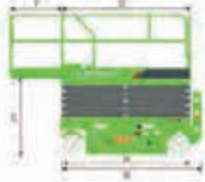

Çalışma Yüksekliği Max. 16 m / 8 m
Kaldırma Kapasitesi Max. 350 kg
Genişlik 1.38 m
Uzunluk 3.1 m
Ağırlık 3,780 kg

LS1414H

Elektrikli Makaslı Platform H-Drive

LS1414H ÖZELLİKLER >>>

BOYUTLAR

A. Çalışma Yüksekliği Max.	16 / 8 m
B. Platform Yüksekliği Max.	14 / 6 m
C. Kapalı Platform Yüksekliği	1.66 m
D. Platform Uzunluğu	2.88 m
E. Platform Genişliği	1.35 m
F. Sepet Uzatma	1.22 m
G. Uzunluk	3.1 m
H. Uzunluk (Merdivensiz)	2.9 m
I. Genişlik	1.38 m
J. Kapalı Yükseklik (Korkuluk Açık)	2.74 m
K. Kapalı Yükseklik (Korkuluk Kapalı)	1.97 m
L. Dingil Arası Mesafe	2.5 m
M. Yerden Yükseklik (Yan Flap Açık)	150 mm
N. Yerden Yükseklik (Yan Flap Kapalı)	20 mm

VERİMLİLİK

Kaldırma Kapasitesi Max.	350 kg
Sepet Uzatma Kapasitesi	136 kg
Max. Kişi Sayısı (İç Mekan/Dış Mekan)	3 / 2
Sürüş Hızı (Kapalı)	4 km/h
Sürüş Hızı (Yükseltilmiş)	0.7 km/h
Dönüş Yarıçapı (İç/Dış)	0.3 / 3.12 m
Kaldırma/İndirme Süresi	90 / 60 s
Tırmanma Kabiliyeti	25 %
Eğim Sensörü Aktivasyonu (Önden Arkaya/Yandan Yana)	X 1.5° / Y 3°
Lastik Boyutu (Sağlam, İz Bırakmayan)	381 x 127 mm

GÜÇ

Batarya	24 V / 270 Ah
Lityum Batarya (İsteğe bağlı)	24 V / 230 Ah
Şarj	24 V / 30 A
Sürüş Sistemi	24 VAC / 3.3 kW
Hidrolik Sistem Hacmi	25 L
Hidrolik Tank Kapasitesi	20 L

AĞIRLIK

Ağırlık	3.780 kg
---------	----------