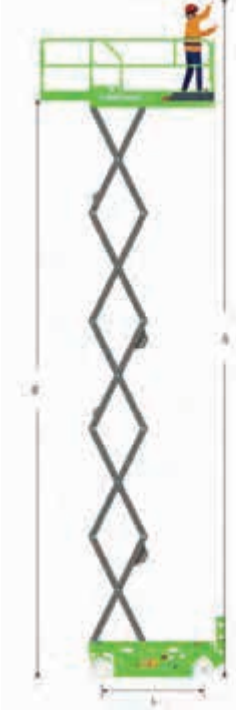

Çalışma Yüksekliği Max. 16 m / 8 m
Kaldırma Kapasitesi Max. 350 kg
Genişlik 1.38 m
Uzunluk 3.1 m
Ağırlık 3,780 kg

LS1414H

Elektrikli Makaslı Platform H-Drive

LS1414H ÖZELLİKLER >>>

BOYUTLAR

A. Çalışma Yüksekliği Max.	16 / 8 m
B. Platform Yüksekliği Max.	14 / 6 m
C. Kapalı Platform Yüksekliği	1.66 m
D. Platform Uzunluğu	2.88 m
E. Platform Genişliği	1.35 m
F. Sepet Uzatma	1.22 m
G. Uzunluk	3.1 m
H. Uzunluk (Merdivensiz)	2.9 m
I. Genişlik	1.38 m
J. Kapalı Yükseklik (Korkuluk Açık)	2.74 m
K. Kapalı Yükseklik (Korkuluk Kapalı)	1.97 m
L. Dingil Arası Mesafe	2.5 m
M. Yerden Yükseklik (Yan Flap Açık)	150 mm
N. Yerden Yükseklik (Yan Flap Kapalı)	20 mm

VERİMLİLİK

Kaldırma Kapasitesi Max.	350 kg
Sepet Uzatma Kapasitesi	136 kg
Max. Kişi Sayısı (İç Mekan/Dış Mekan)	3 / 2
Sürüş Hızı (Kapalı)	4 km/h
Sürüş Hızı (Yükseltilmiş)	0.7 km/h
Dönüş Yarıçapı (İç/Dış)	0.3 / 3.12 m
Kaldırma/İndirme Süresi	90 / 60 s
Tırmanma Kabiliyeti	25 %
Eğim Sensörü Aktivasyonu (Önden Arkaya/Yandan Yana)	X 1.5° / Y 3°
Lastik Boyutu (Sağlam, İz Bırakmayan)	381 x 127 mm

GÜÇ

Batarya	24 V / 270 Ah
Lityum Batarya (İsteğe bağlı)	24 V / 230 Ah
Şarj	24 V / 30 A
Sürüş Sistemi	24 VAC / 3.3 kW
Hidrolik Sistem Hacmi	25 L
Hidrolik Tank Kapasitesi	20 L

AĞIRLIK

Ağırlık	3.780 kg
---------	----------