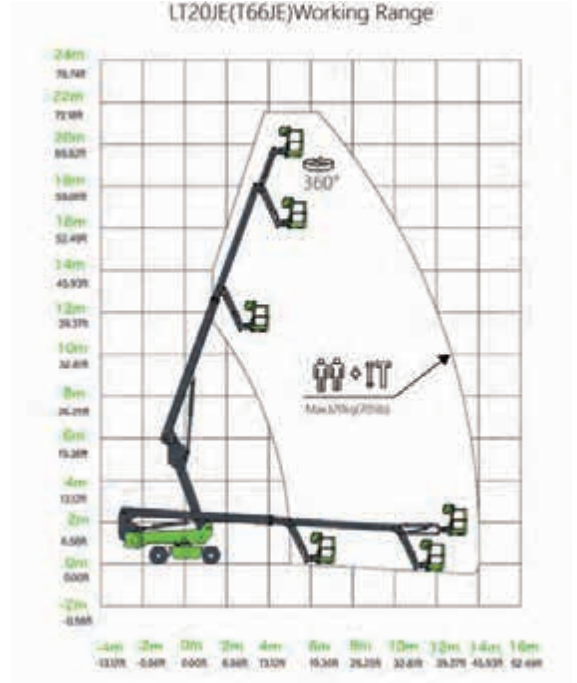

GÜÇ

Batarya (Lityum)	48 V / 460 Ah
Şarj	48 V / 60 A
Sürüş Sistemi	32 VAC / 10 kW
Kaldırma Motoru	32 VAC / 3.3 kW
Yardımcı Güç Ünitesi	12 VDC
Hidrolik Tank Kapasitesi	100 L