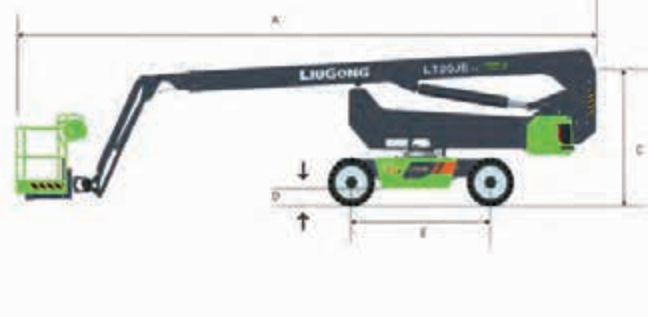

Çalışma Yüksekliği Max. 21.5 m
Yatay Erişim Max. 14 m
Kaldırma Kapasitesi Max. 320 kg
Genişlik ve Uzunluk 10.2 x 2.42 m

LT20JE

**Teleskobik Platform-
Elektrik Sürürlü
Lithium Ion Battery**

LT20JE ÖZELLİKLER >>>

BOYUTLAR

Çalışma Yüksekliği Max.	21.5 m
Platform Yüksekliği Max.	19.5 m
Yatay Erişim Max.	14 m
Platform Boyutu	1.83 × 0.76 × 1.1 m
A. Kapalı Uzunluk	10.2 m
B. Kapalı Genişlik	2.42 m
C. Kapalı Yükseklik	2.75 m
D. Yerden Yükseklik	0.31 m
E. Dingil Arası Mesafe	2.5 m

VERİMLİLİK

Kaldırma Kapasitesi Max.	320 kg
Max. Kişi Sayısı	2
Sepet Dönüş Açısı	± 90°
Bom Uzunluğu	1.85 m
Jib Bom Hareketi (Yukarı/Aşağı)	-65° ~ +70°
Kule Dönüş Açısı	360° Süreksiz
Döner Tabla Kuyruk Salınımı (Açık/Kapalı)	1.55 / 1.96 m
Sürüş Hızı (Kapalı)	5 km/h
Sürüş Hızı (Yükseltilmiş)	1 km/h
Tırmanma Kabiliyeti (Kapalı)	45%
Eğim Sensörü Aktivasyonu (Önden Arkaya/Yandan Yana)	5° / 5°
Dönüş Yarıçapı (İç/Dış)	2.4 / 5.5 m
Lastik Boyutu (Sağlam Arazi)	33 × 12 - 20
Sürüş Tipi	4 WD × 2 WS

AĞIRLIK

Ağırlık	9,500 kg
---------	----------

GÜÇ

Batarya (Lityum)	48 V / 460 Ah
Şarj	48 V / 60 A
Sürüş Sistemi	32 VAC / 10 kW
Kaldırma Motoru	32 VAC / 3.3 kW
Yardımcı Güç Ünitesi	12 VDC
Hidrolik Tank Kapasitesi	100 L