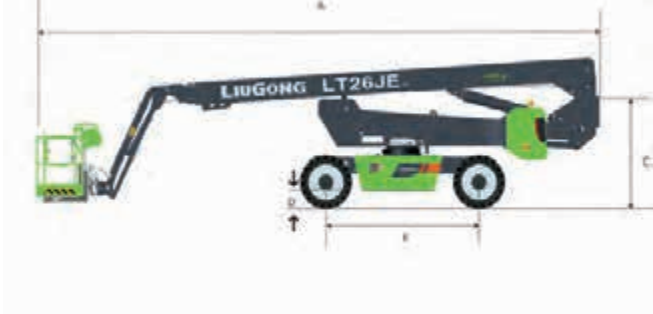

Çalışma Yüksekliği Max. 28.1 m
Yatay Erişim Max. 19.88 m
Kaldırma Kapasitesi Max. 300 / 454 kg
Genişlik ve Uzunluk 2.44 m x 11.03 m

LT26JE

**Teleskobik Platform-
Elektrik Sürürlü
Lithium Ion Battery**

LT26JE ÖZELLİKLER >>>

BOYUTLAR

Çalışma Yüksekliği Max.	28.1 m
Platform Yüksekliği Max.	26.1 m
Yatay Erişim Max.	19.88 m
Platform Boyutu	2.44 x 0.91 x 1.1 m
A. Kapalı Uzunluk	11.03 m
B. Kapalı Genişlik	2.44 m
C. Kapalı Yükseklik	2.88 m
D. Yerden Yükseklik	0.3 m
E. Dingil Arası Mesafe	3 m

VERİMLİLİK

Kaldırma Kapasitesi Max.	300 / 454 kg
Max. Kişi Sayısı	2
Sepet Dönüş Açısı	± 90°
Bom Uzunluğu	1.85 m
Jib Bom Hareketi (Yukarı/Aşağı)	-65° ~ +70°
Kule Dönüş Açısı	360° Süreksiz
Döner Tabla Kuyruk Salınımı (Açık/Kapalı)	1.6 / 2.6 m
Sürüş Hızı (Kapalı)	5 km/h
Sürüş Hızı (Yükseltilmiş)	1 km/h
Tırmanma Kabiliyeti (Kapalı)	45 %
Eğim Sensörü Aktivasyonu (Önden Arkaya/Yandan Yana)	X 5° / Y 5°
Dönüş Yarıçapı (İç/Dış)	3.5 / 6.8 m
Lastik Boyutu (Sağlam Arazi)	385 / 65 - 24
Sürüş Tipi	4 WD x 2 WS

AĞIRLIK

Ağırlık	15,000 kg
---------	-----------

GÜÇ

Batarya (Lityum)	83.2 V / 460 Ah
Şarj	80 V / 80 A
Sürüş Sistemi	52 VAC / 30 kW
Kaldırma Motoru	52 VAC / 5.2 kW
Yardımcı Güç Ünitesi	12 VDC
Hidrolik Tank Kapasitesi	140 L