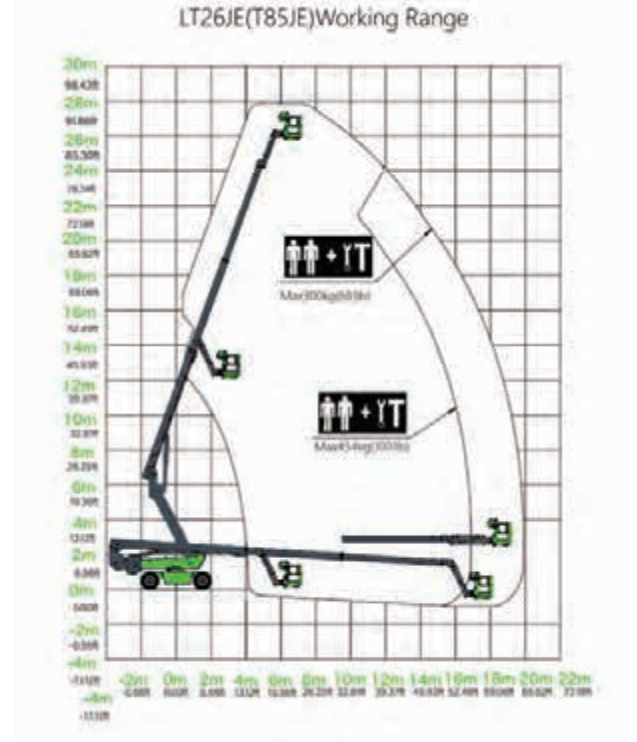

GÜÇ

Batarya (Lityum)	83.2 V / 460 Ah
Şarj	80 V / 80 A
Sürüş Sistemi	52 VAC / 30 kW
Kaldırma Motoru	52 VAC / 5.2 kW
Yardımcı Güç Ünitesi	12 VDC
Hidrolik Tank Kapasitesi	140 L