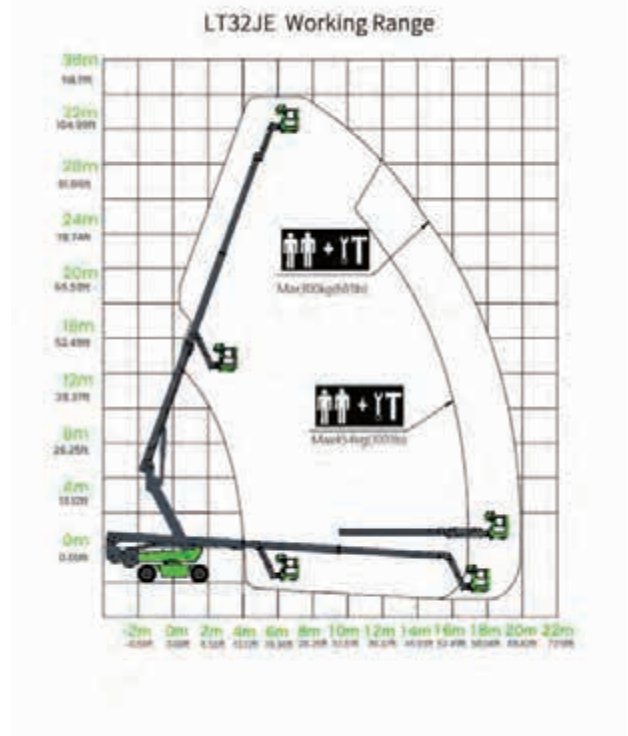

GÜÇ

Batarya (Lityum)	83.72 V / 519 Ah
Şarj	80 V / 80 A
Kaldırma Motoru	AC 30 kW
Sürüş Sistemi	AC 5.2 kW
Yardımcı Güç Ünitesi	12 VDC
Hidrolik Tank Kapasitesi	140 L